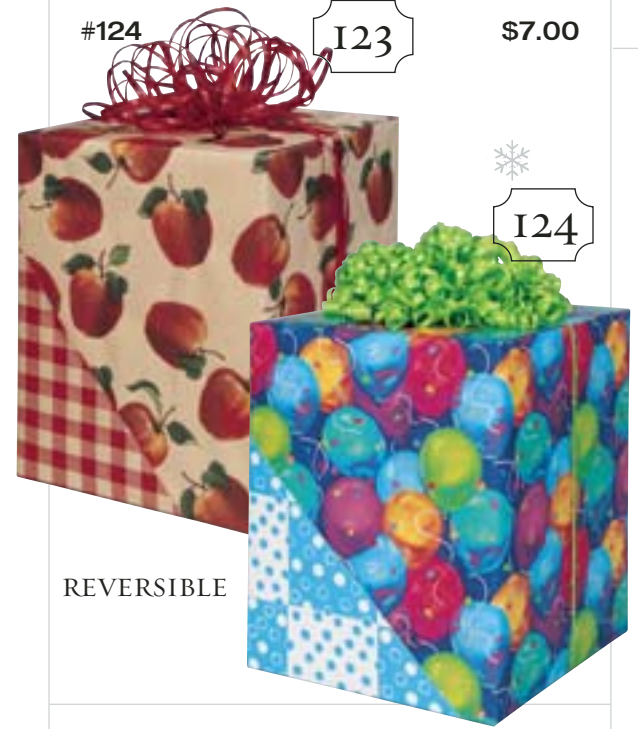

REVERSIBLE

Snowmen In Windows Holographic Roll ~ *Envoltura de regalo holográfica muñecos de nieve en ventanas*

20 sq ft (24" x 10').
Holographic

#140 $9.00

Handmade Holiday Roll ~ *Envoltura de regalo Navidad artesanal*

40 sq ft (24" x 20')

#122 $7.00